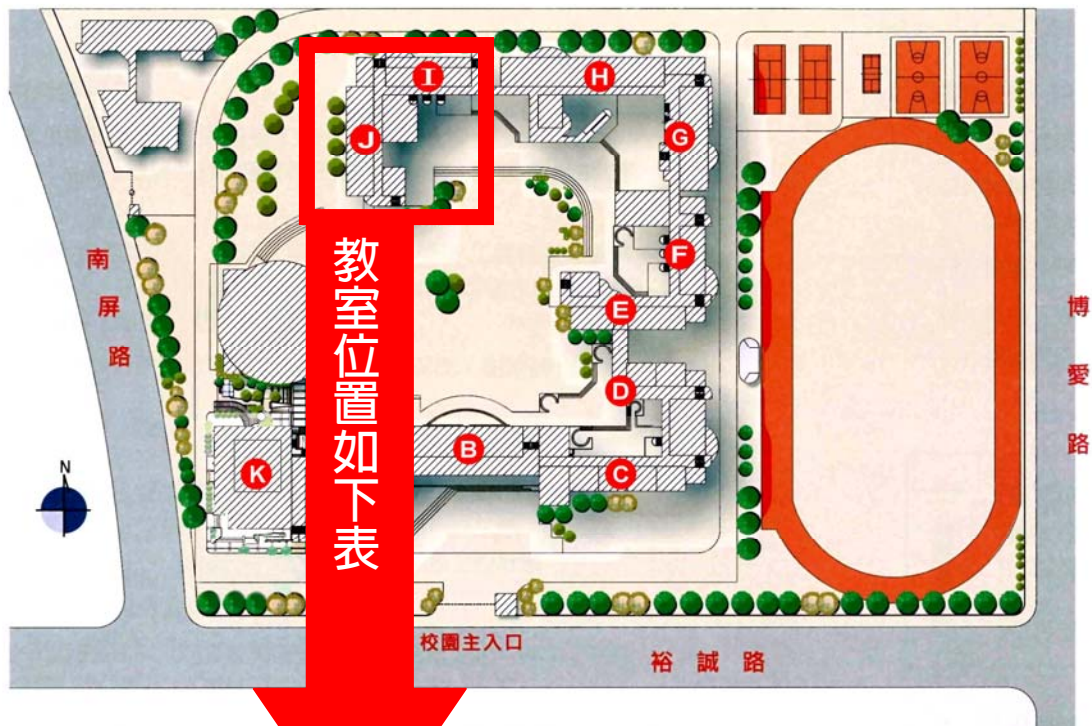

2020WMI 一階培訓(高雄)場地-三民家商校園平面圖

教室位置如下表

高雄分會-高雄市三民區北平二街 10 號 (近高雄捷運後驛站)	幼兒組
以下年段位於三民家商-高雄市左營區裕誠路 1102 號 (近高雄捷運巨蛋站)	
0202 教室 (J 棟 2 樓)	國小一~二年級
0201 教室 (J 棟 2 樓)	國小三~四年級
9203 教室 (I 棟 2 樓)	國小五~六年級
9202 教室 (I 棟 2 樓)	國中一~三年級
9201 教室 (I 棟 2 樓)	高中組